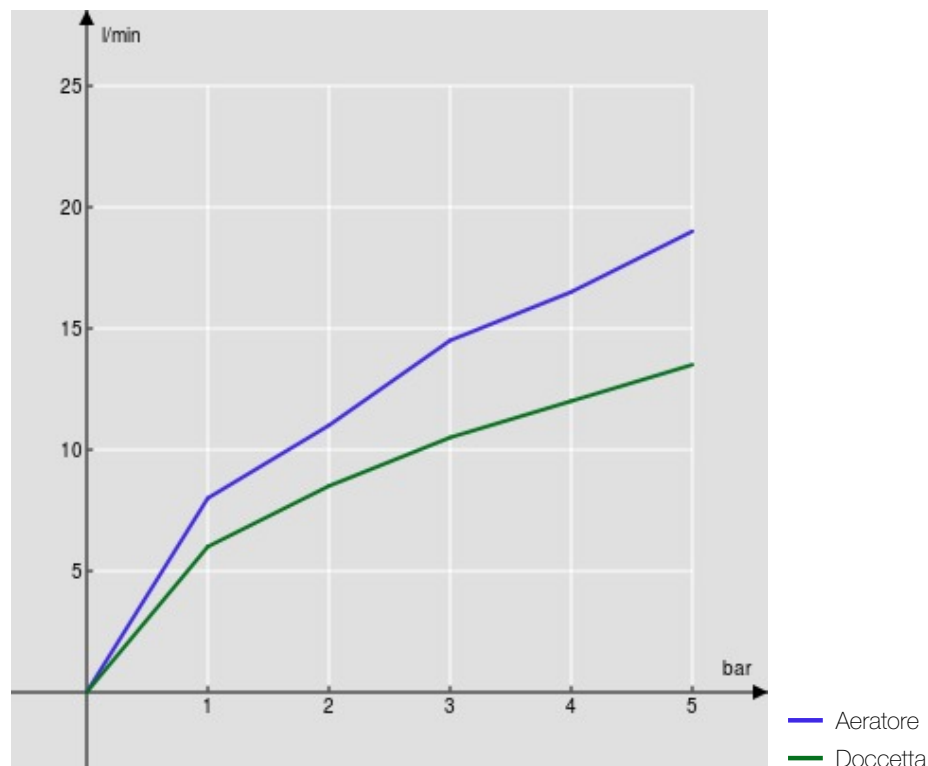

SPECIFICHE

Termostatico esterno con set doccia

Chrome

Blocco di sicurezza 38° C

Valvole antiritorno

Aeratore anticalcare M 24 x 1

Supporto doccetta fisso

Doccetta monogetto e flessibile 150 cm

Imballo: 37,1 x 23,7 x 11 cm / 0,00967 m³ / 4 kg

CERTIFICAZIONI

DIAGRAMMA DI PORTATA: ACQUA CALDA/FREDDA

DIAGRAMMA DI PORTATA: ACQUA MISCELATA