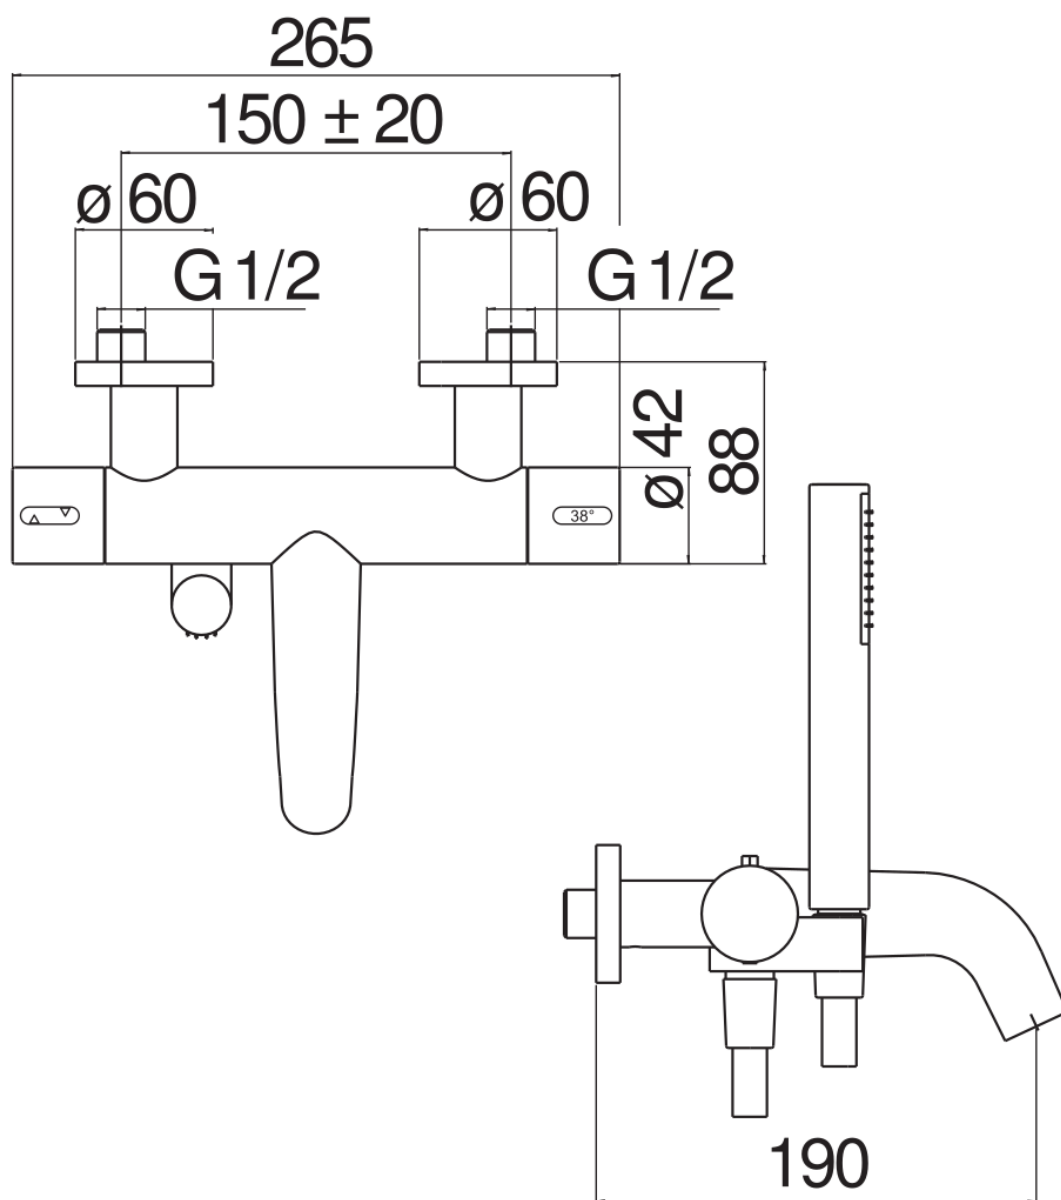

SPECIFICHE

Termostatico esterno con set doccia

Chrome

Blocco di sicurezza 38° C

Valvole antiritorno

Aeratore anticalcare M 24 x 1

Supporto doccetta fisso

Doccetta monogetto e flessibile 150 cm

Imballo: 37,1 x 23,7 x 11 cm / 0,00967 m³ / 4 kg

CERTIFICAZIONI

DIAGRAMMA DI PORTATA: ACQUA CALDA/FREDDA

DIAGRAMMA DI PORTATA: ACQUA MISCELATA